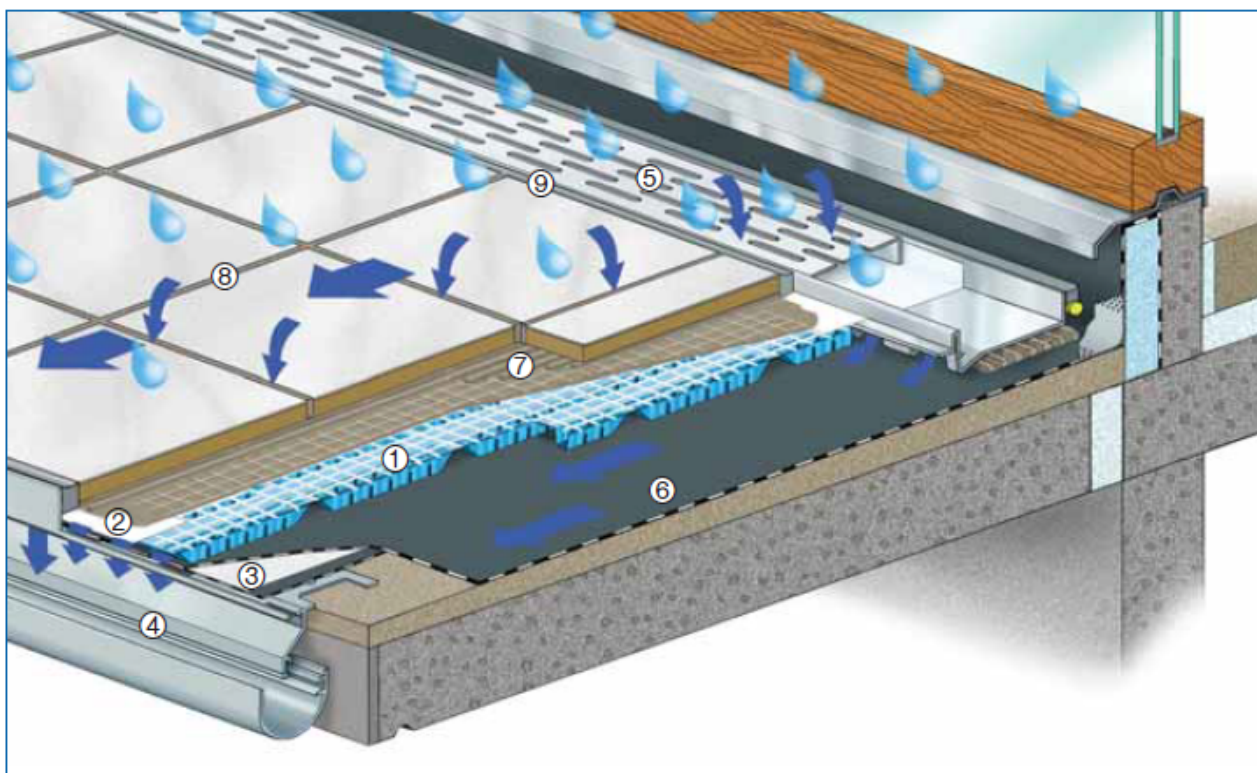

Tenkovrstvá armovaná drenážní rohož pro balkony, terasy. Pro správné napojení a odvod vody u balkonových dveří

Systémem Watec® 4E je zaručen odvod vody, odvětrání a oddělení dlažby od povrchu. Činí ji tak nezávislou na pohybech a prutích podkladu. Řeší problematiku spolehlivého a funkčního napojení a odvodnění míst balkonových dveří. Konstrukční výška systému je max. 23 mm včetně dlažby.

Watec® 4E Kompletní systém

- ① Watec® 4E armiertes Dünnschicht-Drainsystem - drenážní rohož
- ② Watec® FS Fugenabdeckstreifen - páska pro překrytí spáry
- ③ Watec® Fin Rissüberbrückung - pružná páska
- ④ Watec® 3E Drainabschlussprofil - ukončovací profil s drenáží a okapem Watec® Fin BR Balkonrinne
- ⑤ Watec® 4E Drainrost - drenážní rošt s filtrační vložkou
- ⑥ ARDEX 8+9 - alternativní stěrková izolace
- ⑦ Dlažba lepená do ARDEX FB 9L - flexibilního lepidla
- ⑧ ARDEX FL - flexibilní spárová hmota
- ⑨ ARDEX SN - neutrální silikon

Pro keramickou dlažbu v exteriéru

a správné napojení balkonových dveří a stěn

Watec® 4E Drainage/Entkopplung - drenážní rohož		Č. výrobku	Provedení	Prodejní jednotka	Velké balení	Dop. prodejní cena bez DPH
Watec® 4E role		100 60 110 VE	role, 10 mm, 10,00 x 1,00 m	role/10 m ²	paleta/90 m ²	
Watec® 4E deska		100 60 210 VE	deska, 10 mm, 2,00 x 1,00 m	paleta/100 m ²	paleta/100 m ²	
			<ul style="list-style-type: none"> • armovaná rohož • pro tenkovrstvé lepení dlažby v exteriéru • materiál: PS • odvádí vodu, tlak par, odděluje od podkladu • použití v exteriéru na nosných podkladech, např. izolační stěrku nebo stávající dlažbu • v kombinaci s Watec® 3E je redukována výška napojení dveří z 15 na 5 cm 			