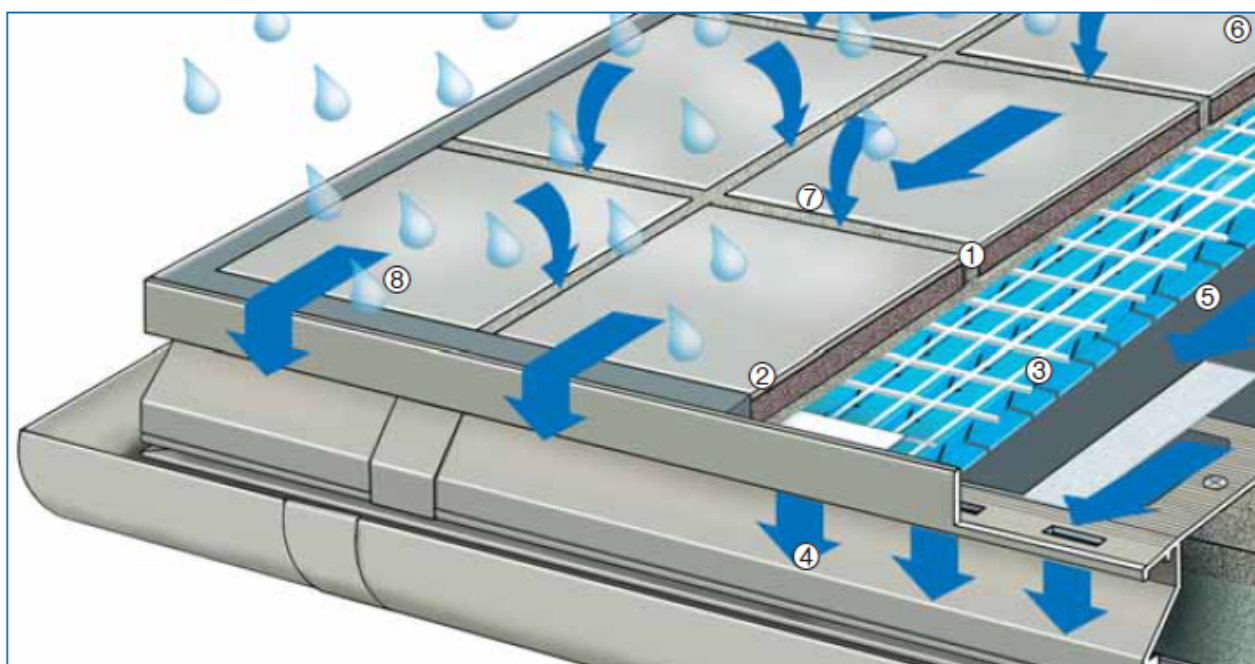

Tenkovrstvá armovaná drenážní rohož pro balkony a terasy s trojitým účinkem.

Watec® 3E bezpečně

- odvádí vodu vniklou pod dlažbu v místě jejího poškození (poškozená spára, prasklá dlažba apod.)
- odvětrává dlažbu, nehrozí defekty vzniklé kondenzací a následným tlakem vodních par na rub dlažby.
- odděluje 100% dlažbu od povrchu, nezávislá dlažba od pohybů a pnutí v podkladu

Chrání dlažbu před poškozením mrazem a vápennými výkvěty.
Plovoucí keramická dlažba na balkonech, terasách a lodžích.
Konstrukční výška systému je max. 23 mm včetně dlažby.

Watec® 3E Kompletní systém

- ① Watec® 3EDünnsschichtdrainage - drenážní rohož
- ② Watec® FS Fugenabdeckstreifen - páska pro překrytí spáry
- ③ Watec® Fin Rissüberbrückung - pružná páska
- ④ Watec® 3E Drainabschlussprofil - ukončovací profil s drenáží se zavěšeným Watec® Fin BR Balkonrinne - okapem
- ⑤ ARDEX 8+9 - alternativní stěrková izolace
- ⑥ Dlažba lepená do ARDEX FB 9L - flexibilního lepidla
- ⑦ ARDEX FL - flexibilní spárová hmota
- ⑧ ARDEX SN - neutrální silikon

Pro keramickou dlažbu v exteriéru

Trojí účinnost: odvádí vodu, eliminuje tlak vodních par a odděluje dlažbu od podkladu.

Watec® 3E Drainage/Entkopplung/Entlüftung - drenážní rohož

	Č. výrobku	Provedení	Prodejní jednotka	Velké balení	Dop. prodejní cena bez DPH
Watec® 3E role	100 50 105 DE	role, 5 mm, 20,00 x 1,00 m	role/20 m ²	paleta/180 m ²	
Watec® 3E deska	100 50 205 DE	deska, 5 mm, 2,00 x 1,00 m	paleta/200 m ²	paleta/200 m ²	
		<ul style="list-style-type: none"> • armovaná rohož pro tenkovrstvé lepení dlažby v exteriéru • materiál: PS • odvádí vodu, tlak par, odděluje od podkladu • použití v exteriéru na nosných podkladech, např. na izolační stěrku nebo stávající dlažbu 			