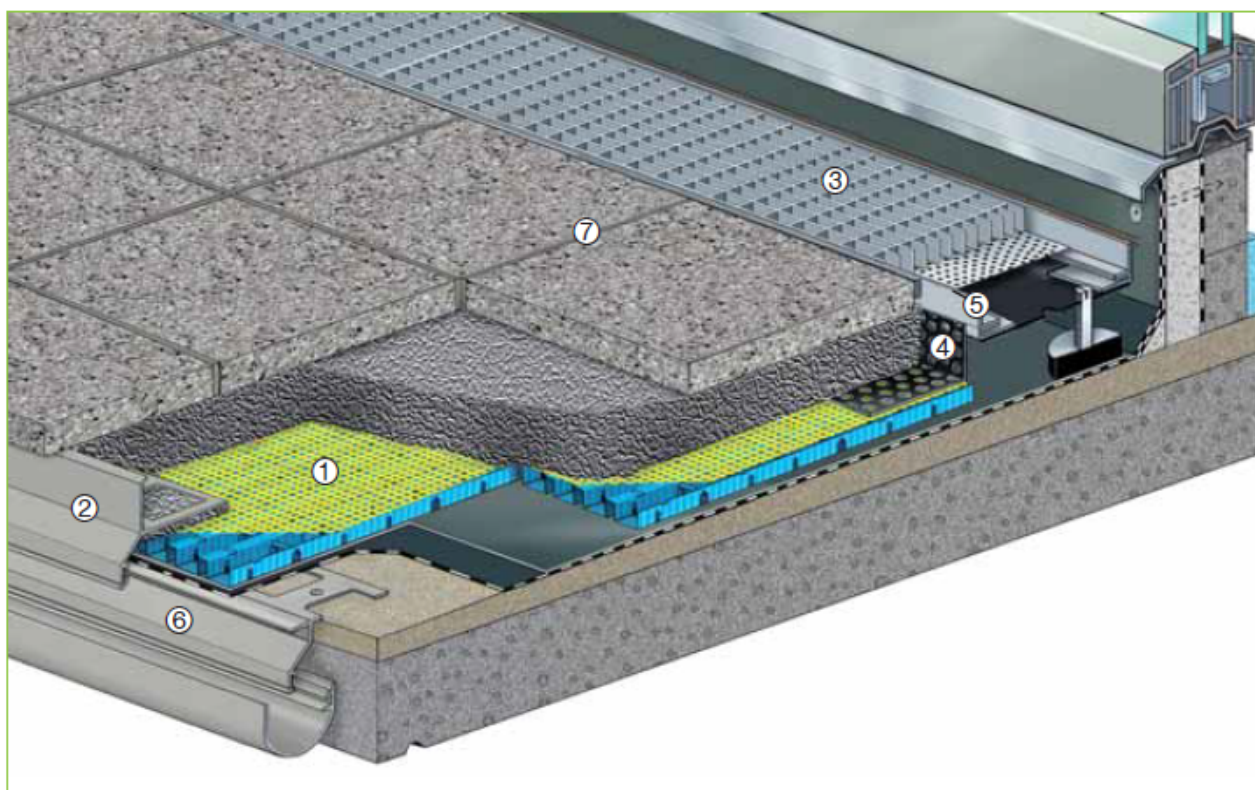

# AquaDrain® EK

**Kapilárně pasivní drenáž povrchů pro odvodňování a odvětrávání dlažby z přírodního kamene na vrstvu z malty se stejným zrnem kameniva.**

S AquaDrain® EK jsou dlažby z přírodního kamene položené do zrnité malty spolehlivě odvodňovány. Kromě toho se drenážní kanály systému postarají o stálé odvětrávání konstrukce. Tím dlažba rychleji vysychá.

## AquaDrain® EK Kompletní systém

- ① AquaDrain® EK Natursteindrainage - drenážní rohož
- ② AquaDrain® V Drainabschlussprofil - ukončovací profil drenáže
- ③ AquaDrain® Flex Drainrost - drenážní rošt
- ④ AquaDrain® Lochwinkel - děrovaný profil
- ⑤ AquaDrain® SL Fugenband - spárovací páska
- ⑥ Watec®Fin RA Randabschlussprofil - ukončovací profil  
a Watec®Fin BR Balkonrinne - okap
- ⑦ ARDEX FL - flexibilní spárovací hmota nebo  
ARDEX GK - spárovací hmota pro vysokou zátěž

### Bez vyobrazení:

AquaDrain® SK Stoßabdeckung - krycí páska

Více informací najdete  
v DETAILECH PRO PROJEKTOVÁNÍ

### - odvodnění a drenáž

AquaDrain® Flächendrainage - drenážní rohož	Č. výrobku	Provedení	Prodejní jednotka	Velké balení	Dop. prodejní cena bez DPH
<b>AquaDrain® EK Flächendrainage</b> 	102 60 108 EK	role, 8 mm, 10,00 x 1,00 m	role/10 m <sup>2</sup>	paleta/90 m <sup>2</sup>	
	102 60 116 EK	role, 16 mm, 10,00 x 1,00 m	role/10 m <sup>2</sup>	paleta/70 m <sup>2</sup>	
		<ul style="list-style-type: none"> <li>drenáž přerušující kapilární vzlinavost</li> <li>materiál: PS</li> <li>kaširovaná geotextilie zajistí rychlé odvodnění</li> <li>plošné zatížení do 2000 kg/m<sup>2</sup></li> <li>použití pro dlažbu z přírodního kamene na šterkové maltě</li> </ul>			